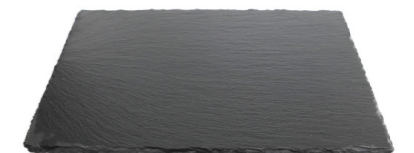

161 Kč/ks
Trivet stone
Servirovací břidlice
Servirovacía bridlica

SG-HITS40

↔↔↔ 40 x 30 cm ↑ 4-7 mm
6